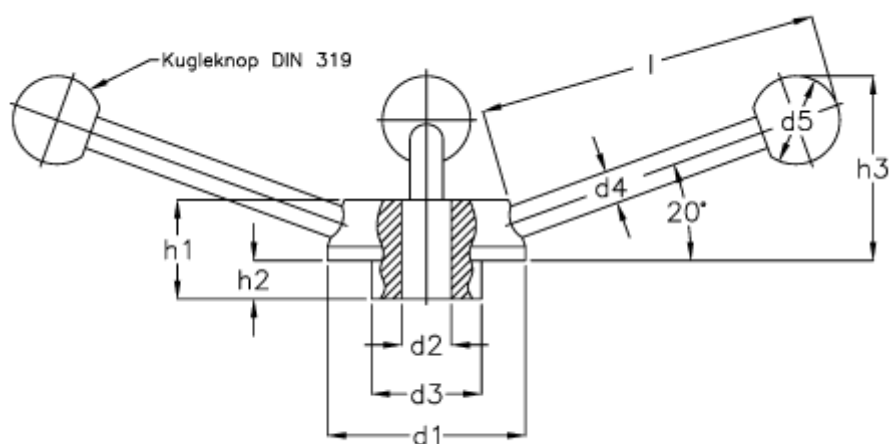

Varenummer: 20472235K  
Beskrivelse: E+G Håndhjul  
GN 213-55-K 14

## Mål

$d1 = 55$   
 $d2 = B 14$   
 $d3 = 30$   
 $d4 = 10$   
 $d5 = 25$   
 $H1 = 28$   
 $H2 = 10$   
 $l = 96$